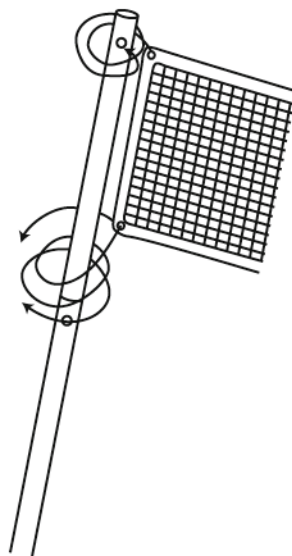

Jogo de rede | Net Set

Manual de instruções

1.

Encaixe os postes, conforme o desenho.

2.

Amarre as extremidades da rede nos postes, conforme o desenho.

3.

Fixar os postes de aço e as estacas de plástico no chão, conforme o desenho. Passe as cordas de nylon nos orifícios superiores dos postes e amarre suas extremidades nas estacas de plástico.

Este documento não pode ser copiado, reproduzido ou disseminado sem o prévio consentimento por escrito da Vollo Brasil Artigos Esportivos.

Importado e distribuído por Vollo Brasil Artigos Esportivos
Cnpj 08.877.135/0001-41 | Fabricado na China
www.vollo.com.br | sac@vollo.com.br