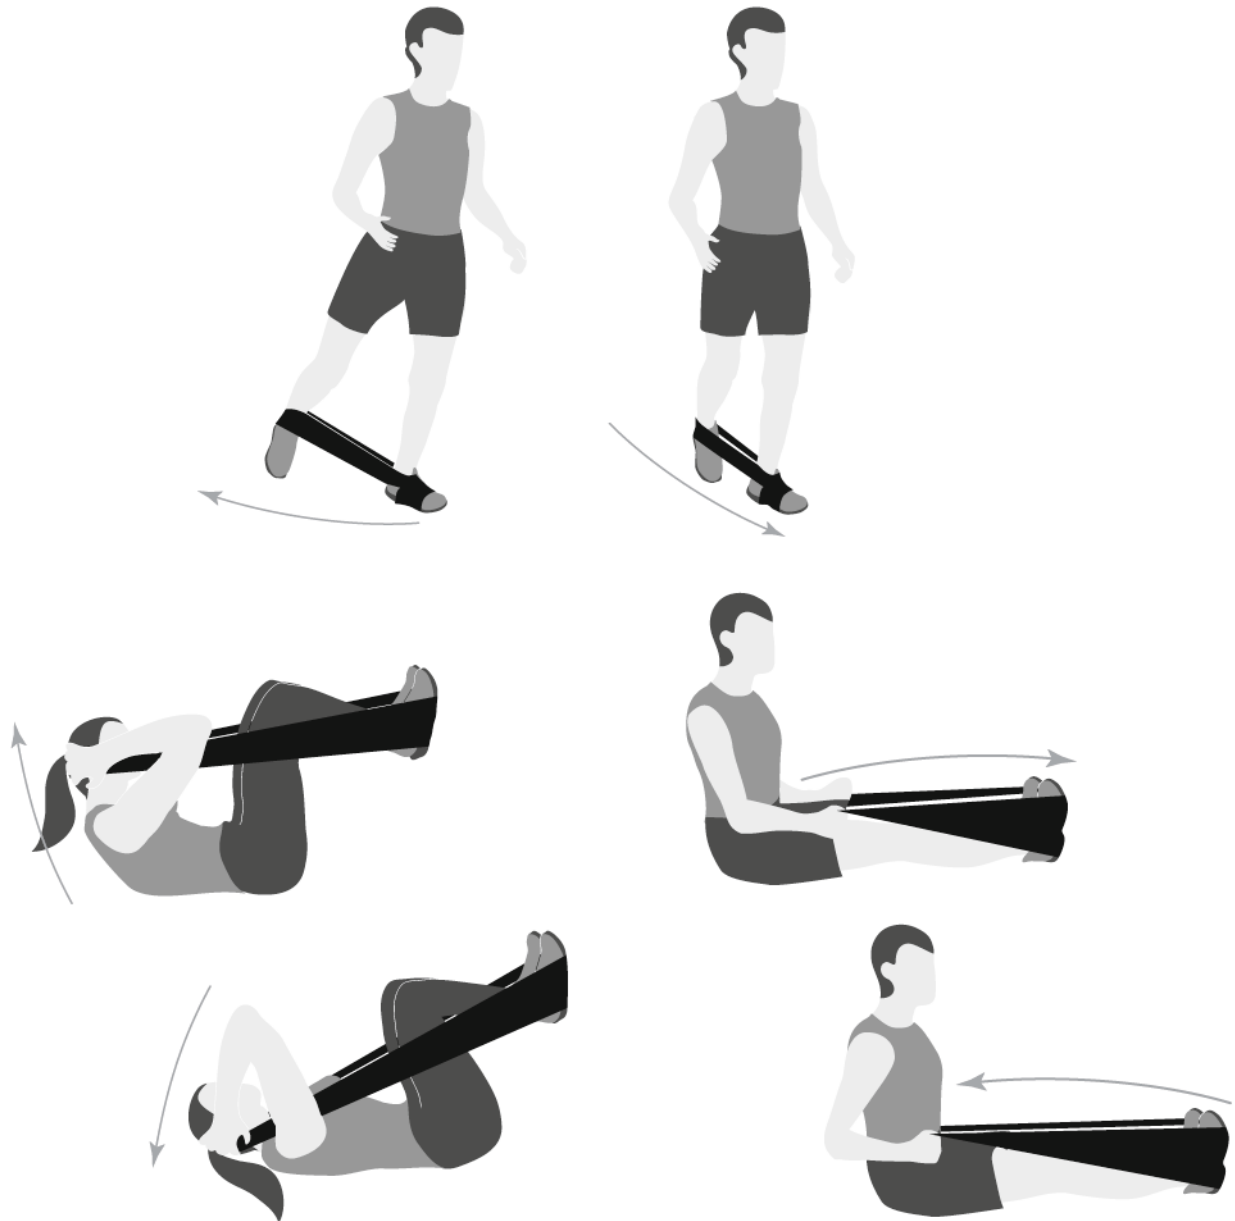

Cuidado

Consulte seu médico antes de iniciar qualquer programa de exercícios

2018-09-06 | © Vollo Brasil Artigos Esportivos
Este documento não pode ser copiado, reproduzido ou disseminado sem o prévio consentimento por escrito da Vollo Brasil Artigos Esportivos.

Importado e distribuído por Vollo Brasil Artigos Esportivos
Cnpj 08.877.135/0001-41 | Fabricado na China
www.vollo.com.br | sac@vollo.com.br