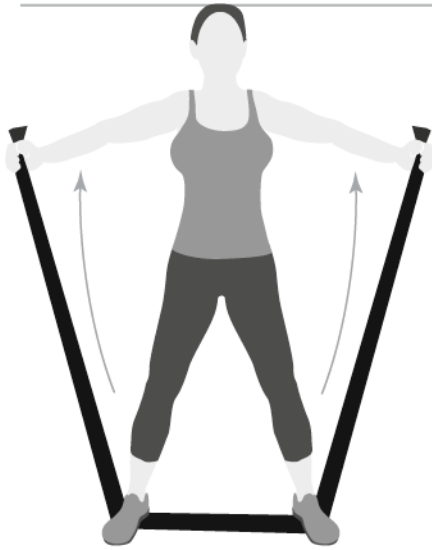

Dicas para você cuidar e prolongar a vida das suas faixas elásticas

1. Uma vez utilizada, guarde-a em uma bolsa ou caixa procurando sempre um espaço ventilado e fresco;
2. Para evitar que grude, use talco sempre após o uso, assim as propriedades elásticas serão conservadas e durarão mais tempo;
3. Ao treinar com a faixa, segurar entre o dedo polegar e o indicador, ou envolver na palma da mão, evitando pressionar com as unhas já que pode correr o risco de rasgá-la;
4. Procurar não usar com acessórios como: anéis, relógio ou brincos, que podem rasgar a faixa;
5. Por último, e não menos importante, é recomendável que pelo menos uma vez a cada 30 dias, lave-a com água e sabão neutro para retirar o suor e seque com uma toalha, depois polvilhe com talco. Dessa maneira, a vida útil da faixa elástica se prolongará por muito mais tempo.

Nota: A Vollo garante os produtos contra eventuais defeitos de fabricação. A garantia não cobre defeitos motivados por utilização diferente das recomendações do fabricante, defeitos que apresentem sinais de rasgos/fissuras provocados por manuseio inadequado.

Cuidado

Consulte seu médico antes de iniciar qualquer programa de exercícios

2018-09-06 | © Vollo Brasil Artigos Esportivos
Este documento não pode ser copiado, reproduzido ou disseminado sem o prévio consentimento por escrito da Vollo Brasil Artigos Esportivos.

Importado e distribuído por Vollo Brasil Artigos Esportivos
Cnpj 08.877.135/0001-41 | Fabricado na China
www.vollo.com.br | sac@vollo.com.br