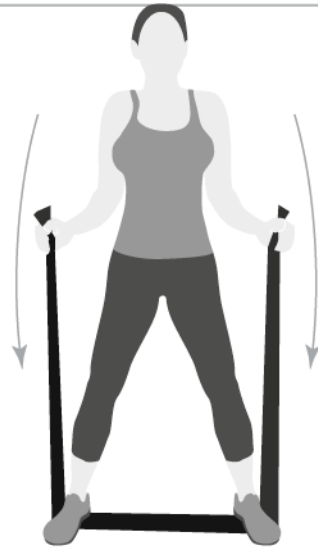

Dicas para você cuidar e prolongar a vida das suas faixas elásticas

1. Uma vez utilizada, guarde-a em uma bolsa ou caixa procurando sempre um espaço ventilado e fresco;
2. Para evitar que grude, use talco sempre após o uso, assim as propriedades elásticas serão conservadas e durarão mais tempo;
3. Ao treinar com a faixa, segurar entre o dedo polegar e o indicador, ou envolver na palma da mão, evitando pressionar com as unhas já que pode correr o risco de rasgá-la;
4. Procurar não usar com acessórios como: anéis, relógio ou brincos, que podem rasgar a faixa;
5. Por último, e não menos importante, é recomendável que pelo menos uma vez a cada 30 dias, lave-a com água e sabão neutro para retirar o suor e seque com uma toalha, depois polvilhe com talco. Dessa maneira, a vida útil da faixa elástica se prolongará por muito mais tempo.

Nota: A Vollo garante os produtos contra eventuais defeitos de fabricação. A garantia não cobre defeitos motivados por utilização diferente das recomendações do fabricante, defeitos que apresentem sinais de rasgos/fissuras provocados por manuseio inadequado.

Cuidado

Consulte seu médico antes de iniciar qualquer programa de exercícios

2018-09-06 | © Vollo Brasil Artigos Esportivos
Este documento não pode ser copiado, reproduzido ou disseminado sem o prévio consentimento por escrito da Vollo Brasil Artigos Esportivos.

Importado e distribuído por Vollo Brasil Artigos Esportivos
Cnpj 08.877.135/0001-41 | Fabricado na China
www.vollo.com.br | sac@vollo.com.br