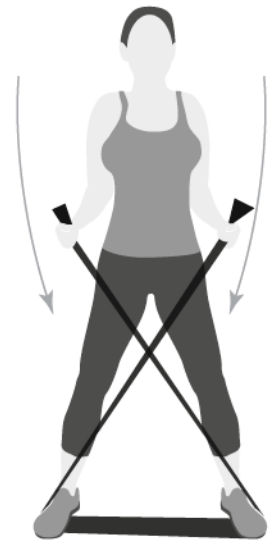

Dicas para você cuidar e prolongar a vida das suas faixas elásticas

1. Uma vez utilizada, guarde-a em uma bolsa ou caixa procurando sempre um espaço ventilado e fresco;
2. Para evitar que grude, use talco sempre após o uso, assim as propriedades elásticas serão conservadas e durarão mais tempo;
3. Ao treinar com a faixa, segurar entre o dedo polegar e o indicador, ou envolver na palma da mão, evitando pressionar com as unhas já que pode correr o risco de rasgá-la;
4. Procurar não usar com acessórios como: anéis, relógio ou brincos, que podem rasgar a faixa;
5. Por último, e não menos importante, é recomendável que pelo menos uma vez a cada 30 dias, lave-a com água e sabão neutro para retirar o suor e seque com uma toalha, depois polvilhe com talco. Dessa maneira, a vida útil da faixa elástica se prolongará por muito mais tempo.

Nota: A Vollo garante os produtos contra eventuais defeitos de fabricação. A garantia não cobre defeitos motivados por utilização diferente das recomendações do fabricante, defeitos que apresentem sinais de rasgos/fissuras provocados por manuseio inadequado.

Cuidado

Consulte seu médico antes de iniciar qualquer programa de exercícios

2018-09-06 | © Vollo Brasil Artigos Esportivos
Este documento não pode ser copiado, reproduzido ou disseminado sem o prévio consentimento por escrito da Vollo Brasil Artigos Esportivos.

Importado e distribuído por Vollo Brasil Artigos Esportivos
Cnpj 08.877.135/0001-41 | Fabricado na China
www.vollo.com.br | sac@vollo.com.br